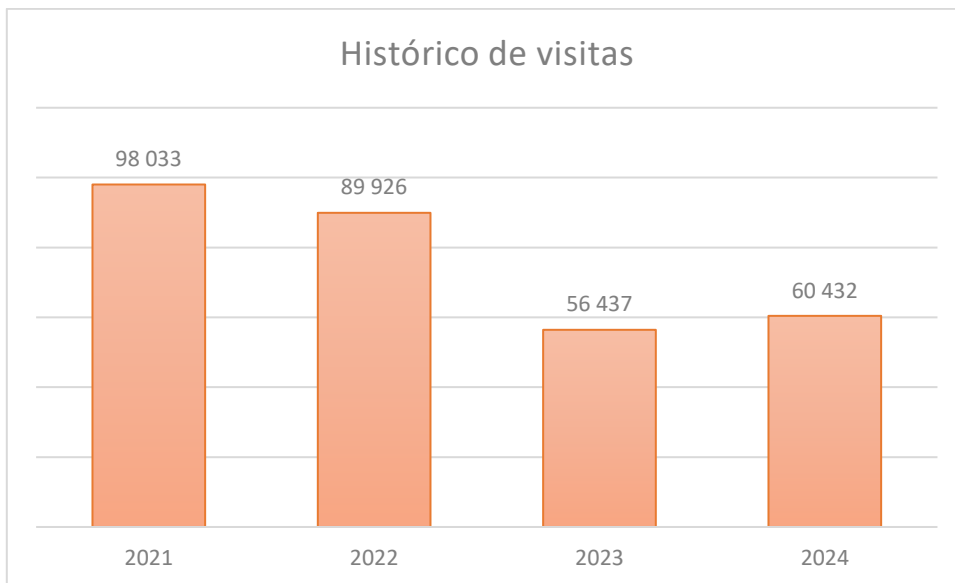

Visitas periodo 2023-2024		
	Mes	Cantidad de visitas
Segundo Semestre 2023	Julio	3221
	Agosto	4414
	Setiembre	4176
	Octubre	5431
	Noviembre	8647
	Diciembre	5718
	TOTAL	92039
Primer Semestre 2024	Enero	11973
	Febrero	13661
	Marzo	10054
	Abril	10422
	Mayo	9321
	Junio	5001
	TOTAL	92039

Nota. Elaborado con base en los datos de *Google Analytics*.

Nota: Elaborado con base en los datos de *Google Analytics*.